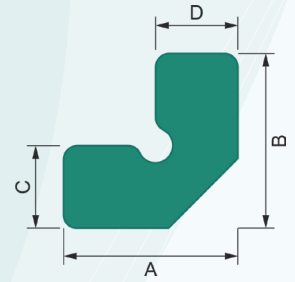

ABRIPROFILE® W OCEAN GREEN®

	DIMENSIONS (MM)			RM/ CARDBOARD
	A	B	C/D	
W 50-50[*]	50	50	21	200
W 60-60[*]	60	60	30	140
W 80-80[*]	80	80	40	70
W 100-100[*]	100	100	50	48

*available on request