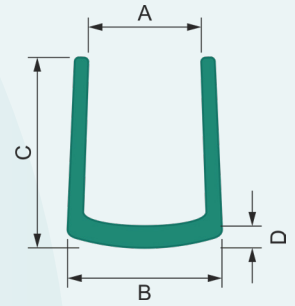

* available on request

ABRIPROFILE® R OCEAN GREEN®

	DIMENSIONS (MM)		RM/ CARDBOARD
	A	B	
R 10 x 50*	50	10	700
R 20 x 50*	50	20	350
R 50 x 50*	50	50	140

* available on request

ABRIPROFILE® RS OCEAN GREEN®

	DIMENSIONS (MM)			RM/ CARDBOARD
	A	B	C	
RS 25-35**	33	26	14	400
RS 30-40***	37	29	14	320
RS 35-45**	42	33	15	240
RS 25-35****	33	26	14	400
RS 30-40****	37	29	14	320
RS 35-45****	42	33	15	240
RS mini****	30	20	10	588

* available on request / ** cardboard / *** on reel

ABRIPROFILE® U FIX OCEAN GREEN®

	DIMENSIONS (MM)				RM/ CARDBOARD
	A	B	C	D	
U FIX 15	3	16	30	7	500
U FIX 18	5	18	30	8	350
U FIX 25	10	24	35	9	280
U FIX 35	20	35	43	11	180
U FIX 45	25	44	53	12	160
U FIX 60	30	58	64	14	100
U FIX 80	45	76	72	15	80
U FIX 100	60	96	72	19	64
U FIX 120	90	120	85	20	48
U FIX 140*	90	140	85	20	36
U FIX 150*	100	150	105	20	32
U FIX 30-70	10	30	83	10	90
U FIX 40-85*	27	40	80	15	100

* available on request

ABRIPROFILE® U OCEAN GREEN®

	DIMENSIONS (MM)				RM/ CARDBOARD
	A	B	C	D	
U 60 SP ^{*/**}	35	58	68	20	80
U 70-80-70 ^{*/**}	70	80	80	15	72
U 80-60-80 ^{*/**}	60	70	90	13	90
U6 ^{*/***}	1	7	31	6	800
U12 ^{*/***}	2	12	30	7	600

*available on request / ** cardboard / *** on reel

ABRIPROFILE® W OCEAN GREEN®

	DIMENSIONS (MM)			RM/ CARDBOARD
	A	B	C/D	
W 50-50 [*]	50	50	21	200
W 60-60 [*]	60	60	30	140
W 80-80 [*]	80	80	40	70
W 100-100 [*]	100	100	50	48