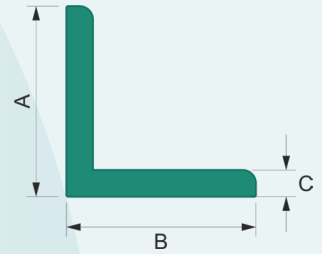

ABRIPROFILE® L OCEAN GREEN®

	DIMENSIONS (MM)			RM/ CARDBOARD
	A	B	C	
30 x 30*	30	30	8	640
30 x 50*	30	50	8	240
50 x 50**	50	50	7	480
75 x 75**	75	75	11	210

* available on request / ** with self-adhesive strip on request

ABRIPROFILE® OP OCEAN

	DIMENSIONS (MM)	RM/ CARDBOARD
OP 10*	10	1500
OP 15*	15	750
OP 20*	20	300
OP 25*	25	250
OP 30*	30	320
OP 40*	40	240
OP 50*	50	160
OP 70*	70	80
OP 100*	100	40

* available on request